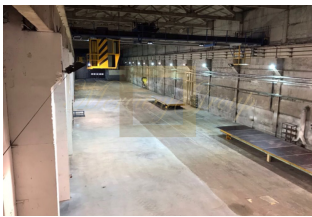

Сдаётся в аренду цех, в цеху имеется два мостовых крана 10 тн

Латвия, Рига

Цена:	€ 5 773
Тип объекта	Производство
Тип здания	Спецпроект
Количество комнат	0
Площадь	1835 м ²
Тип сделки	Аренда

Сдаётся в аренду цех, в цеху имеется два мостовых крана 10 тн. и 20/5 тн. На территории ведётся видеонаблюдение, территория освещается. Имеется место для автостоянки. Дополнительные платежи: коммунальные и хозяйственные.