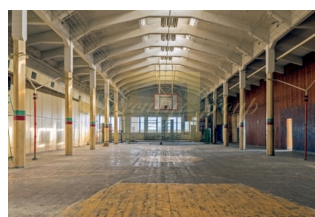

Помещения в аренду недалеко от центра Риги

Латвия, Рига

Цена: € 6 000

Тип объекта Ком. недвижимость

Количество комнат 0

Площадь 2000 м²

Тип сделки Аренда

Сдаем в аренду помещения в индустриальном парке «Саркандаугавас» общей площадью около 50 000 м². В аренду сдаются площади от 200 м² до 53 500 м². Помещения отапливаются и в текущем состоянии подходят для складов и производства.

В помещениях есть грузовые лифты, потолки высотой 6,75 метров, большие мощности электроэнергии.

Въезд на территорию с улицы Твайка.

Свободная площадь от:

10м²

Свободная площадь до:

53 500м²

Общая площадь:

54 694м²