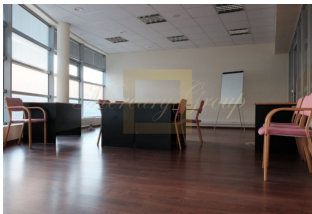

Предлагаем на аренду весь этаж в офисном здании В класса, расположенном всего 8 минутах от Старого Города и Центра Риги, в 600 м от центра отдыха «Лидо» и 20 мин. езды от аэропорта «Рига».

11-этажный офисный центр был сдан в эксплуатацию в 2008 году, предусмотрена круглосуточная охрана и наземная, а также подземная парковка для арендаторов и клиентов.

Возможна перепланировка и ремонт офиса согласно пожеланиям потенциального арендатора, есть отдельная кухня и серверная.

Арендная ставка 7.30 евро + НДС + коммунальные

Контактная информация:

Юлия Барсукова
GSM: +37129128323
(Viber, WhatsApp)
E-mail: julia@mgroup.lv