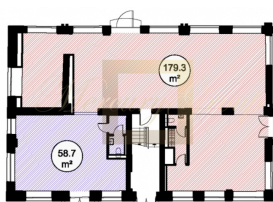

Берга Базар (построенный в 1887) является историческим оазисом в центре города для его жителей и гостей. Тфм находятся популярные магазины, рестораны и кафе, салоны дизайнеров местной и международной моды, салоны красоты и дома дизайна интерьер и пятизвездочный бутик-отель Bergs, фитнес-центр, просторные апартаменты и офисные помещения, а также кинотеатр. Базар Берга обеспечивает арендаторов и владельцев надежным и отзывчивым обслуживанием.

- Помещения расположены на улице Меркеля 13, в одном из самых красивых пассажей Берга Базаре там находится аллея с деревьями и скамейки для отдыха. В помещениях просторные окна, и они подходят для торговли высококачественных товаров, для бизнеса, для салонов интерьера и моды, так же для офисов открытого типа.

- Отдельные помещения размером 58,7 м² или 179,3 м². Всего 238 м².

- Гибкая планировка помещений, перегородки и сан узел может быть перемещен в соответствии с пожеланиями заказчика.

- Арендная плата, в зависимости от месторасположения объекта в пределах здания, начиная от 15 € за м² / месяц. (В стоимость также включен налог на недвижимость).

- Надежное управление собственностью и обслуживание.

- Легкий доступ к общественному транспорту, поблизости большое кол-во парковочных мест.

Прокат во всех областях, начиная с 15 € за м² / месяц. (В стоимость также включен налог на недвижимость) плюс НДС и оплата коммунальных услуг, ВВ