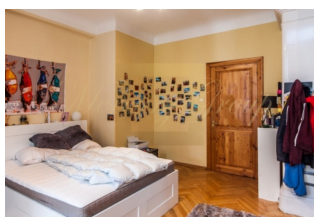

Предлагаем красивую, просторную квартиру в центре города, вблизи одной из самых красивых площадей города-Гертруды. Квартира находится в Центре Риги, всего в 10 минутах ходьбы до Старого города, до магазина Галерея Рига 5 минут пешком.

Также рядом расположены - Арена Рига, спортивный центр Олимпийский, парки, кафе, рестораны.

Красивый вид из эркера на историческое здание - церковь св. Гертруды- создает особую атмосферу.

Недавно был проведен ремонт в доме, подъезде и квартире. Квартира расположена на 4ом этаже здания (установлен новый лифт). Общая площадь квартиры-165м2 и стоит из: 4 спальни, гостиная, кухня, ванная комната и дополнительный санузел.