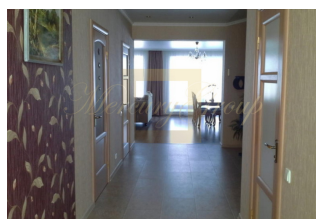

Продается красивый просторный дом в Рижском районе

Латвия, Рижский район

Цена:	€ 570 000
Тип объекта	Дом
Тип здания	Частный дом
Количество комнат	8
Площадь земли	1800 м ²
Площадь	595 м ²
Тип сделки	Продажа

Продается дом для большой семьи с двумя отдельными входами в поселке Викули (около поселка Пиньки). Поселок новый. Дороги асфальт, фонари. В поселке детская площадка, рядом красивый бор, озеро. До Пинек 2 км. Рядом международные школы, ледовый холл. В Пиньках вся инфраструктура-садик, школа с бассейном, магазины, аптека, почта и прочее. До Юрмалы 5 минут, до Риги центра 20 минут.

Дом новый, теплый, уютный. В доме 6 комнат на втором этаже (по три на каждой половине), 4 санузла из них два оборудованы большими душевыми кабинами и ваннами, две кухонно-столовых зоны, два каминных зала с каминами, три гаража, один оборудован подъемником, русская баня, на территории дополнительно 4 стояночных места для машин и зона отдыха с хозяйственным помещением, фруктовый сад, по периметру посажено 168 пирамидальных туй, оборудованы клумбы с розами. Интернет, тарелка, газовый котел (на каждой половине свой), прачечные-бойлерные, скважина, городская канализация.

Благоустроенная территория. На участке посажены фруктовые деревья- яблони, груши, сливы, вишня, черешня, 75 пирамидальных туй

так же есть возможность приобрести только часть дома-близнеца. Три комнаты - спальня с балконом и гардеробной, гостевая, кабинет с крытой террасой 30м², санузел с большой душевой и джакузи на втором этаже. Каминный зал, кухня-столовая, санузел на первом этаже. Газовое отопление, городская канализация, вода - скважина. Интернет, круглосуточная охрана и видео наблюдение, тарелка. Земля 7, 8 соток, гараж, бойлерная+прачечная, во дворе оборудованы дополнительно два стояночных места для машин, автоматические ворота.