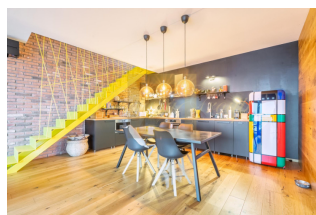

Самобор, Гизник - Потрясающий дом площадью 130 м² с захватывающим панорамным видом

Расположен в Самоборе, недалеко от лесопарка Анидол, всего в 10 минутах ходьбы от главной площади.

Планировка дома:

Подвал:

Место для хранения и технического оборудования.

Первый этаж:

Открытое пространство гостиной, кухни и столовой — современный дизайн с выходом на террасу, откуда открывается потрясающий панорамный вид на окружающую природу. Домашний офис — с большим алюминиевым окном для естественного освещения. Ванная комната — современный дизайн с итальянской керамикой и выделенной прачечной. Коридор — оборудован шкафом, изготовленным на заказ.

Второй этаж:

Просторная спальня — с панорамным видом на окружающие холмы и природу. Ванная комната — элегантно оформлена с использованием высококачественных материалов.