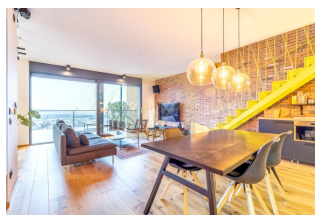

Самобор, Гизник - Потрясающий дом площадью 130 м² с захватывающим панорамным видом

Расположен в Самоборе, недалеко от лесопарка Анидол, всего в 10 минутах ходьбы от главной площади.

Планировка дома:

Подвал:

Место для хранения и технического оборудования.

Первый этаж:

Открытое пространство гостиной, кухни и столовой — современный дизайн с выходом на террасу, откуда открывается потрясающий панорамный вид на окружающую природу. Домашний офис — с большим алюминиевым окном для естественного освещения. Ванная комната — современный дизайн с итальянской керамикой и выделенной прачечной. Коридор — оборудован шкафом, изготовленным на заказ.

Второй этаж:

Просторная спальня — с панорамным видом на окружающие холмы и природу. Ванная комната — элегантно оформлена с использованием высококачественных материалов.