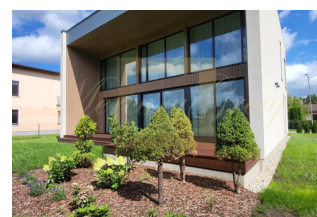

ID: LV-169589
WWW.MERCURYESTATE.COM
TEL./VIBER/WHATSAPP:
+37120208819

Частный дом в поселке закрытого типа!

Латвия, Рижский район

Цена:	€ 650 000
Тип объекта	Дом
Количество комнат	6
Площадь	250 м ²
Тип сделки	Продажа

Предлагаем на аренду Абсолютно новый дом с просторной и ухоженной территорией. Дом расположен в поселке закрытого типа Бабите-, на расстоянии 10 на машине от аэропорта, в 15 минутах езды от Юрмалы.

Дом полностью оборудован мебелью и оснащен бытовой техникой. Открытая кухня, большая гостиная зона и большие окна выходящие на сад делает время проведение в доме максимально комфортным. Отдельная хозяйственная зона. В Ванной комнате сантехника Grohe, Ванная комната на каждом этаже. На втором этаже четыре Изолированные спальни. Есть отдельная гардеробная комната, что сэкономит место для хранения вещей. Так же есть встроенные шкафы. В отделке дома использованы только качественные и дорогие материалы.