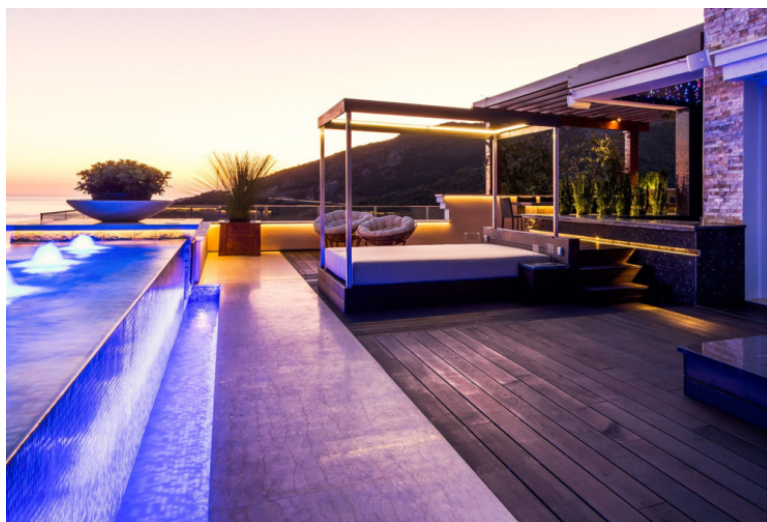

Роскошный пентхаус, Бечичи

Черногория, Будванская ривьера

Цена:	€ 580 000
Тип объекта	Квартира
Спальни	2
Количество комнат	2
Площадь	280 м²
Тип сделки	Продажа