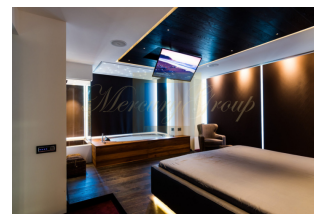

Недвижимость на продажу в Черногории - Роскошный пентхаус в Бечичи, Будва. Расположен в жилом комплексе, который предлагает залитые светом роскошные апартаменты высшего качества с 1 или 3 спальнями и просторной террасой или собственным садом, которые не оставляют желать ничего лучшего. Этот необыкновенный пентхаус имеет площадь 280 м² и находится на 11 этаже. Эксклюзивная мебель включена в цену, а кухня полностью оборудована. Квартира состоит из гостиной, кухни и столовой, двух спален, главной комнаты и гостевой комнаты, двух ванных комнат и туалета. В квартире есть терраса с великолепным видом на море и Будву. Чтобы узнать больше информации об этой недвижимости, свяжитесь с нами по адресу info@dreammontenegro.com.