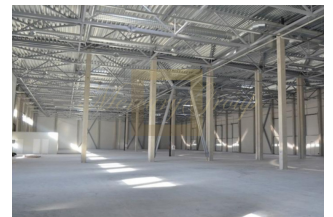

Сдаем в аренду новый складской комплекс в Pardaugave.
Отапливаемый склад с регулируемой температурой.
Общая площадь 6746м².
Высота потолков 8м.
Склад имеет свою собственную железнодорожную ветку.
Склад оборудован пандусами с обеих сторон, бетонный пол.
Рядом с складом находится 3-этажное административное здание.
Просторная парковка находится около склада и административное здание.
Склад и территория оборудованы камерами видеонаблюдения.
Стратегически удобное расположение- рядом находится порт.