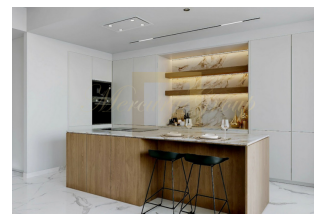

**Пентхаус с 3 спальнями на продажу
 в Мутаджиаке, Лимассол**

Кипр, Лимассол

Цена:	€ 1 885 000
Тип объекта	Квартира
Спальни	3
Площадь	124.00 м ²
Тип сделки	Продажа

3-спальный пентхаус в исключительном современном жилом комплексе, состоящем из двух 5-этажных зданий с большим бассейном и красивым ландшафтным садом. Каждое здание состоит из семи 2-спальных апартаментов, четырех 3-спальных апартаментов и двух уникальных 3-спальных пентхаусов с собственными бассейнами, садами на крыше и потрясающим открытым видом на море. Это роскошный современный проект, расположенный в туристической зоне Лимассола, всего в 200 метрах от песчаного пляжа. Отличное расположение, недалеко от всех видов удобств и лучших 5-звездочных отелей Лимассола. Будет построен в соответствии с высочайшими стандартами и спецификациями и из высококачественных материалов от надежных производителей. Все без исключения апартаменты просторные и хорошо спланированные, с большими верандами и спроектированы так, чтобы предложить максимум пространства и комфорта. Каждые апартаменты имеют частную парковку и кладовую.