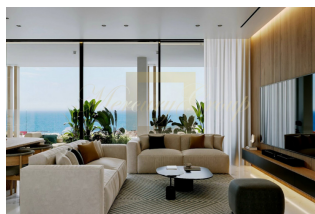

**Пентхаус с 3 спальнями на продажу
 в Мутаджиаке, Лимассол**

Кипр, Лимассол

Цена:	€ 1 885 000
Тип объекта	Квартира
Спальни	3
Площадь	124.00 м ²
Тип сделки	Продажа

3-спальный пентхаус в исключительном современном жилом комплексе, состоящем из двух 5-этажных зданий с большим бассейном и красивым ландшафтным садом. Каждое здание состоит из семи 2-спальных апартаментов, четырех 3-спальных апартаментов и двух уникальных 3-спальных пентхаусов с собственными бассейнами, садами на крыше и потрясающим открытым видом на море. Это роскошный современный проект, расположенный в туристической зоне Лимассола, всего в 200 метрах от песчаного пляжа. Отличное расположение, недалеко от всех видов удобств и лучших 5-звездочных отелей Лимассола. Будет построен в соответствии с высочайшими стандартами и спецификациями и из высококачественных материалов от надежных производителей. Все без исключения апартаменты просторные и хорошо спланированные, с большими верандами и спроектированы так, чтобы предложить максимум пространства и комфорта. Каждые апартаменты имеют частную парковку и кладовую.