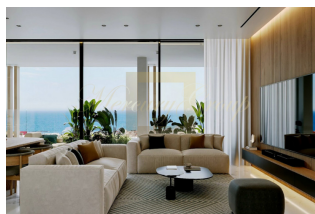

Апартаменты с 2 спальнями в исключительном современном жилом комплексе, состоящем из двух 5-этажных зданий с большим бассейном и прекрасным ландшафтным садом. Каждое здание состоит из семи апартаментов с 2 спальнями, четырех апартаментов с 3 спальнями и двух уникальных пентхаусов с 3 спальнями с собственными бассейнами, садами на крыше и потрясающим открытым видом на море. Это роскошный современный комплекс, расположенный в туристической зоне Лимассола, всего в 200 метрах от песчаного пляжа. Отличное расположение, недалеко от всех видов удобств и лучших 5-звездочных отелей Лимассола. Будет построен в соответствии с высочайшими стандартами и спецификациями и из высококачественных материалов от надежных производителей. Все апартаменты без исключения просторные и хорошо спланированные, с большими верандами и спроектированы так, чтобы предложить максимум пространства и комфорта. Каждые апартаменты имеют частную парковку и кладовую.