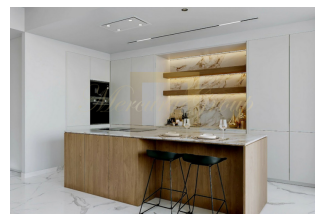

Апартаменты с 2 спальнями в исключительном современном жилом комплексе, состоящем из двух 5-этажных зданий с большим бассейном и прекрасным ландшафтным садом. Каждое здание состоит из семи апартаментов с 2 спальнями, четырех апартаментов с 3 спальнями и двух уникальных пентхаусов с 3 спальнями с собственными бассейнами, садами на крыше и потрясающим открытым видом на море. Это роскошный современный комплекс, расположенный в туристической зоне Лимассола, всего в 200 метрах от песчаного пляжа. Отличное расположение, недалеко от всех видов удобств и лучших 5-звездочных отелей Лимассола. Будет построен в соответствии с высочайшими стандартами и спецификациями и из высококачественных материалов от надежных производителей. Все апартаменты без исключения просторные и хорошо спланированные, с большими верандами и спроектированы так, чтобы предложить максимум пространства и комфорта. Каждые апартаменты имеют частную парковку и кладовую.