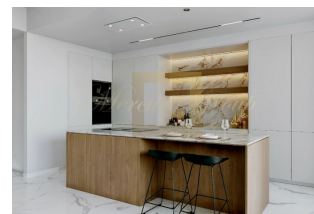

Апартаменты с 2 спальнями в исключительном современном жилом комплексе, состоящем из двух 5-этажных зданий с большим бассейном и прекрасным ландшафтным садом. Каждое здание состоит из семи апартаментов с 2 спальнями, четырех апартаментов с 3 спальнями и двух уникальных пентхаусов с 3 спальнями с собственными бассейнами, садами на крыше и потрясающим открытым видом на море. Это роскошный современный комплекс, расположенный в туристической зоне Лимассола, всего в 200 метрах от песчаного пляжа. Отличное расположение, недалеко от всех видов удобств и лучших 5-звездочных отелей Лимассола. Будет построен в соответствии с высочайшими стандартами и спецификациями и из высококачественных материалов от надежных производителей. Все апартаменты без исключения просторные и хорошо спланированные, с большими верандами и спроектированы так, чтобы предложить максимум пространства и комфорта. Каждые апартаменты имеют частную парковку и кладовую.