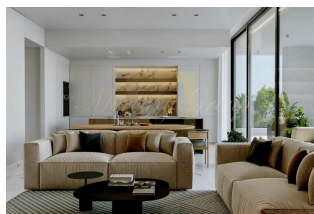

Апартаменты с 2 спальнями в исключительном современном жилом комплексе, состоящем из двух 5-этажных зданий с большим бассейном и прекрасным ландшафтным садом. Каждое здание состоит из семи апартаментов с 2 спальнями, четырех апартаментов с 3 спальнями и двух уникальных пентхаусов с 3 спальнями с собственными бассейнами, садами на крыше и потрясающим открытым видом на море. Это роскошный современный комплекс, расположенный в туристической зоне Лимассола, всего в 200 метрах от песчаного пляжа. Отличное расположение, недалеко от всех видов удобств и лучших 5-звездочных отелей Лимассола. Будет построен в соответствии с высочайшими стандартами и спецификациями и из высококачественных материалов от надежных производителей. Все апартаменты без исключения просторные и хорошо спланированные, с большими верандами и спроектированы так, чтобы предложить максимум пространства и комфорта. Каждые апартаменты имеют частную парковку и кладовую.