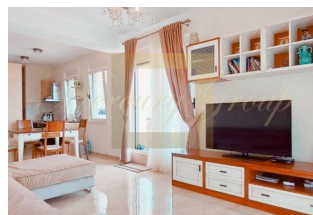

Роскошный пентхаус с видом на море рядом с отелем Сплендид

Черногория, Будванская ривьера

| | |
|--------------------------|---------------------------------|
| Цена: | € 390 000 |
| Тип объекта | Квартира |
| Рынок | Вторичный |
| Спальни | 2 |
| Количество комнат | 3 |
| Площадь | 75 + 120 терраса м ² |
| Тип сделки | Продажа |

Эксклюзив: роскошный пентхаус возле отеля "Splendid" (Бечичи)!

Жильё в котором есть всё для красивой жизни на море:

- огромная терраса с ванной-джакузи
- восхитительный вид на море
- площадь апартаментов 75 м²+ площадь террасы 120 м²
- 2 отдельные спальни
- кондиционеры
- терраса в каждой комнате
- бытовая техника Gorenje и вся необходимая посуда
- 2 спальни и 2 санузла, сантехника Villeroy & Boch
- гараж и кладовка