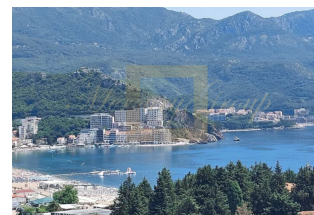

Роскошный пентхаус с видом на море рядом с отелем Сплендид

Черногория, Будванская ривьера

| | |
|--------------------------|---------------------------------|
| Цена: | € 390 000 |
| Тип объекта | Квартира |
| Рынок | Вторичный |
| Спальни | 2 |
| Количество комнат | 3 |
| Площадь | 75 + 120 терраса м ² |
| Тип сделки | Продажа |