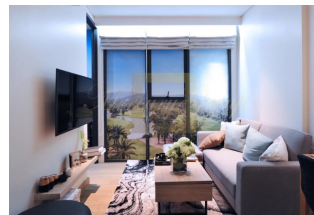

Жители имеют эксклюзивный доступ к зонам отдыха на крыше, которые также используются как место для встреч гостей. Здания комплекса соединены между собой переходами. На крыше комплекса расположен бассейн и уникальная беговая дорожка. Эти уникальные апартаменты представляют собой оазис на открытом воздухе, позволяя жителям наслаждаться красотой своего окружения. Представлен широкий выбор квартир на продажу, включая студии, варианты с 1 и 2 спальнями. Для тех, кто ищет что-то действительно исключительное, также доступны специальные кондоминиумы с просторными террасами на первом этаже.