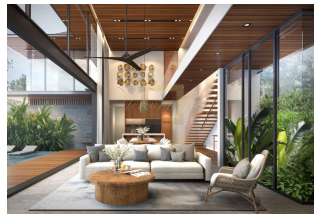

ID: TH-245-163934
WWW.MERCURYESTATE.COM
TEL./VIBER/WHATSAPP:
+37125772705

Элитная вилла в районе Банг Тао, 5 спален, 644 кв.м. с видом на сад, бассейн

Таиланд, Пхукет

| | |
|--------------------------|--------------------|
| Цена: | € 1 844 733 |
| Тип объекта | Дом |
| Рынок | Первичный |
| Спальни | 5 |
| Количество комнат | 5 |
| Площадь земли | 685 м ² |
| Площадь | 644 м ² |
| Тип сделки | Продажа |

Проект включает в себя 21 виллу и 40 просторных апартаментов. Виллы имеют 2 этажа, а кондоминиум 6 этажей, на крыше которого вы найдете видовой бассейн, а также детский бассейн, есть солнечная терраса с зонами отдыха, спортивный зал, детская комната и BBQ зона. А также лобби, рецепция, прачечная и парковочные места для машин и мотоцибком. Highland Park стратегически расположен, всего в 700 метрах ходьбы от популярного пляжа Банг Тао, где вы найдете пляжные клубы, рестораны многое другое. Кроме того, международный аэропорт Пхукета, расположен в 25 минутах езды.