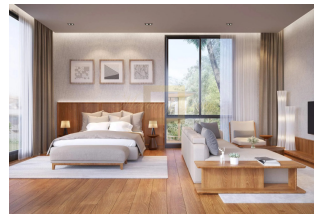

ID: TH-245-163934
WWW.MERCURYESTATE.COM
TEL./VIBER/WHATSAPP:
+37125772705

Элитная вилла в районе Банг Тао, 5 спален, 644 кв.м. с видом на сад, бассейн

Таиланд, Пхукет

| | |
|--------------------------|--------------------|
| Цена: | € 1 844 733 |
| Тип объекта | Дом |
| Рынок | Первичный |
| Спальни | 5 |
| Количество комнат | 5 |
| Площадь земли | 685 м ² |
| Площадь | 644 м ² |
| Тип сделки | Продажа |

Проект включает в себя 21 виллу и 40 просторных апартаментов. Виллы имеют 2 этажа, а кондоминиум 6 этажей, на крыше которого вы найдете видовой бассейн, а также детский бассейн, есть солнечная терраса с зонами отдыха, спортивный зал, детская комната и BBQ зона. А также лобби, рецепция, прачечная и парковочные места для машин и мотоцибком. Highland Park стратегически расположен, всего в 700 метрах ходьбы от популярного пляжа Банг Тао, где вы найдете пляжные клубы, рестораны многое другое. Кроме того, международный аэропорт Пхукета, расположен в 25 минутах езды.