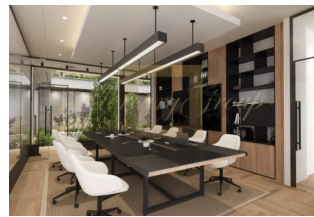

5-этажное офисное здание на продажу в центре Лимассола. Уникальный дизайн с передовыми технологиями обеспечивает высокоэффективную рабочую среду для любого бизнеса. Единственный в своем роде центральный атриум с растениями и зеленью усиливает свойства естественного освещения и системы вентиляции. Эта недвижимость идеально расположена в самом сердце делового центра Лимассола с банками, почтовыми отделениями, магазинами и многими другими важными удобствами поблизости. Здание имеет 7 подземных парковочных мест и прекрасный сад на крыше для бизнеса или отдыха. Внутренняя крытая площадь этого офисного здания составляет 2022,5 кв. м, а крытые веранды — 141,55 кв. м. Дата завершения этого проекта ожидается в мае 2024 года.