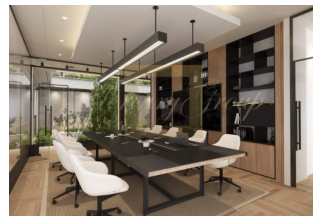

5-этажное офисное здание на продажу в центре Лимассола. Уникальный дизайн с передовыми технологиями обеспечивает высокоэффективную рабочую среду для любого бизнеса. Единственный в своем роде центральный атриум с растениями и зеленью усиливает свойства естественного освещения и системы вентиляции. Эта недвижимость идеально расположена в самом сердце делового центра Лимассола с банками, почтовыми отделениями, магазинами и многими другими важными удобствами поблизости. Здание имеет 7 подземных парковочных мест и прекрасный сад на крыше для бизнеса или отдыха. Внутренняя крытая площадь этого офисного здания составляет 2022,5 кв. м, а крытые веранды — 141,55 кв. м. Дата завершения этого проекта ожидается в мае 2024 года.