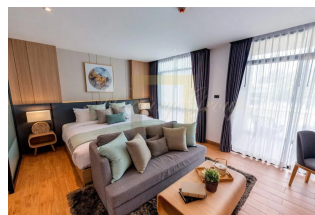

На территории комплекса помимо апартаментов вы найдете роскошные отельные номера, магазины, торговый центр, несколько ресторанов, детский клуб, спортивный клуб, MICE-центр и оздоровительный центр. Sea Heaven - это роскошный инвестиционный кондоминиум с современным дизайном и различными планировками площадью от 29 до 79 кв.м. В проекте апартаменты с одной или двумя спальнями, дуплексы в стиле лофт, апартаменты с непосредственным выходом к бассейну. Отельный сервис и управление недвижимостью обеспечивает отдельная группа Wyndham Garden.