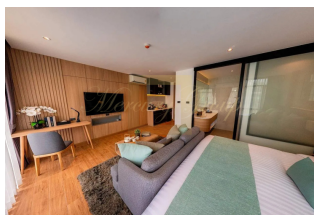

На территории комплекса помимо апартаментов вы найдете роскошные отельные номера, магазины, торговый центр, несколько ресторанов, детский клуб, спортивный клуб, MICE-центр и оздоровительный центр. Sea Heaven - это роскошный инвестиционный кондоминиум с современным дизайном и различными планировками площадью от 29 до 79 кв.м. В проекте апартаменты с одной или двумя спальнями, дуплексы в стиле лофт, апартаменты с непосредственным выходом к бассейну. Отельный сервис и управление недвижимостью обеспечивает отдельная группа Wyndham Garden.