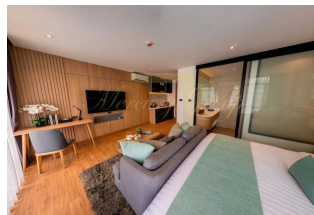

На территории комплекса помимо апартаментов вы найдете роскошные отельные номера, магазины, торговый центр, несколько ресторанов, детский клуб, спортивный клуб, MICE-центр и оздоровительный центр. Sea Heaven - это роскошный инвестиционный кондоминиум с современным дизайном и различными планировками площадью от 29 до 79 кв.м. В проекте апартаменты с одной или двумя спальнями, дуплексы в стиле лофт, апартаменты с непосредственным выходом к бассейну. Отельный сервис и управление недвижимостью обеспечивает отдельная группа Wyndham Garden.