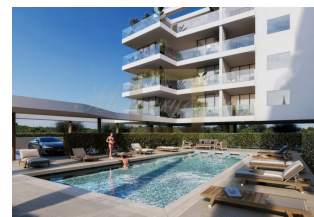

ID: CY-38-163808
WWW.MERCURYESTATE.COM
TEL./VIBER/WHATSAPP:
+37127788866

**Квартира с 1 спальней на продажу
в Потамос Гермасойя, Лимассол**

Кипр, Лимассол

| | |
|--------------------|----------------------|
| Цена: | € 345 000 |
| Тип объекта | Квартира |
| Спальни | 1 |
| Площадь | 55.00 м ² |
| Тип сделки | Продажа |

Апартаменты с 1 спальней в комплексе, расположенном в лучшем районе Лимассола, состоящем из 14 апартаментов. Расположение сочетает в себе спокойную атмосферу района, отсутствие высотных зданий и близость ко всей городской инфраструктуре. Недвижимость расположена в одном из лучших районов Лимассола - Потамос Гермасойя. Богатая инфраструктура района находится в пешей доступности от комплекса, а дорога до песчаного пляжа морского побережья 650м. ■ Огороженная территория ■ Контролируемый въезд ■ Ландшафтный дизайн ■ Бассейн с террасой ■ Крытая парковка ■ Просторные кладовые Каждая квартира сдается с высококачественной отделкой с использованием материалов премиум-класса