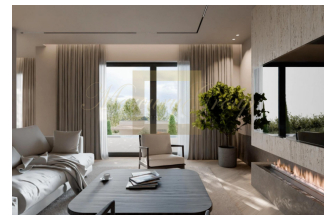

Рогозница, Дворница, роскошная вилла с жилой площадью 450 м<sup>2</sup>, расположенная на участке 958 м<sup>2</sup>. Имущество включает в себя переливной бассейн площадью 41,55 м<sup>2</sup>, вспомогательное здание с тренажерным залом, сауной, открытым барбекю и большой перголой для посиделок, дополненной средиземноморским садом.

На первом этаже находится просторная гостиная с обеденной зоной и кухней, прачечная, гараж с автомобильным зарядным устройством, кладовая и спальня с собственной ванной комнатой. На первом этаже находятся три элегантные спальни, каждая с собственной ванной комнатой и балконом, дополнительное место для хранения вещей и выход на большую террасу. На втором этаже есть отдельная спальня с ванной комнатой и балконом, а также роскошный кинозал, оборудованный новейшими видео- и аудиотехнологиями.

Выход на крышу открывает потрясающий панорамный вид на окрестности и завораживающий закат. Терраса на крыше, спроектированная как идеальное место для отдыха и встреч, включает такие удобства, как открытый бар, джакузи, большую перголу и открытый киноэкран, что усиливает уникальный опыт.