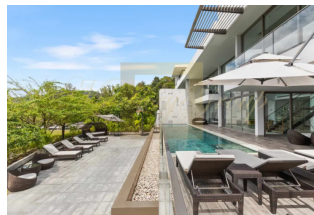

Malaiwana — это ультраэсклюзивное поместье на склоне холма на тихом северо-западном побережье Пхукета, всего в 20 минутах от аэропорта Пхукета. Каждая вилла и резиденция в этой первоклассной коллекции сочетают в себе отмеченный наградами дизайн и захватывающий вид на океан, создавая элегантный современный оазис для взыскательного путешественника. Вся недвижимость современна и великолепным видом, а также небольшими дизайнерскими штрихами, которые делают ее уникальной.