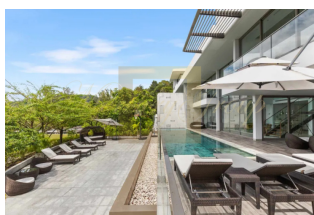

Malaiwana — это ультраэсклюзивное поместье на склоне холма на тихом северо-западном побережье Пхукета, всего в 20 минутах от аэропорта Пхукета. Каждая вилла и резиденция в этой первоклассной коллекции сочетают в себе отмеченный наградами дизайн и захватывающий вид на океан, создавая элегантный современный оазис для взыскательного путешественника. Вся недвижимость современна и великолепным видом, а также небольшими дизайнерскими штрихами, которые делают ее уникальной.