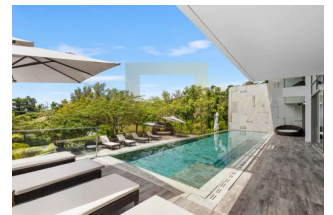

Malaiwana — это ультраэсклюзивное поместье на склоне холма на тихом северо-западном побережье Пхукета, всего в 20 минутах от аэропорта Пхукета. Каждая вилла и резиденция в этой первоклассной коллекции сочетают в себе отмеченный наградами дизайн и захватывающий вид на океан, создавая элегантный современный оазис для взыскательного путешественника. Вся недвижимость современна и великолепным видом, а также небольшими дизайнерскими штрихами, которые делают ее уникальной.