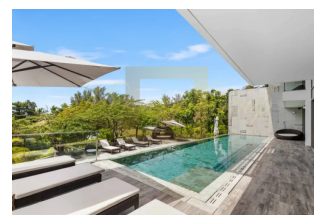

Malaiwana — это ультраэсклюзивное поместье на склоне холма на тихом северо-западном побережье Пхукета, всего в 20 минутах от аэропорта Пхукета. Каждая вилла и резиденция в этой первоклассной коллекции сочетают в себе отмеченный наградами дизайн и захватывающий вид на океан, создавая элегантный современный оазис для взыскательного путешественника. Вся недвижимость современна и великолепным видом, а также небольшими дизайнерскими штрихами, которые делают ее уникальной.