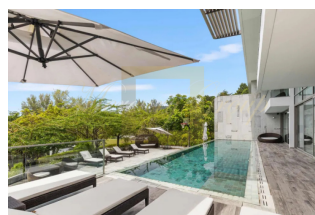

Malaiwana — это ультраэсклюзивное поместье на склоне холма на тихом северо-западном побережье Пхукета, всего в 20 минутах от аэропорта Пхукета. Каждая вилла и резиденция в этой первоклассной коллекции сочетают в себе отмеченный наградами дизайн и захватывающий вид на океан, создавая элегантный современный оазис для взыскательного путешественника. Вся недвижимость современна и великолепным видом, а также небольшими дизайнерскими штрихами, которые делают ее уникальной.