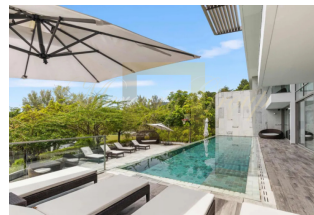

Malaiwana — это ультраэсклюзивное поместье на склоне холма на тихом северо-западном побережье Пхукета, всего в 20 минутах от аэропорта Пхукета. Каждая вилла и резиденция в этой первоклассной коллекции сочетают в себе отмеченный наградами дизайн и захватывающий вид на океан, создавая элегантный современный оазис для взыскательного путешественника. Вся недвижимость современна и великолепным видом, а также небольшими дизайнерскими штрихами, которые делают ее уникальной.