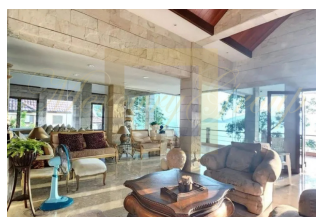

ID: TH-245-163047
WWW.MERCURYESTATE.COM
TEL./VIBER/WHATSAPP:
+37125772705

Великолепная вилла в районе Панва, 6 спален, 600 кв.м. с видом на бассейн, море, сад

Таиланд, Пхукет

Цена:	€ 1 250 637
Тип объекта	Дом
Рынок	Первичный
Спальни	6
Количество комнат	6
Площадь земли	410 м ²
Площадь	600 м ²
Тип сделки	Продажа

Комплекс состоит из 22 вилл с потрясающими видами на бухты Ao Йон и Чалонг, а также близлежащие острова. Vanich Bayfront предлагает идеальное сочетание классической архитектуры и современной инфраструктуры, обеспечивая комфортное проживание и отдых: плавательный бассейн с зоной для отдыха, фитнес-центр и Club House. Безопасность обеспечивается круглосуточной охраной. Виллы спроектированы таким образом, чтобы максимально использовать природные пейзажи, благодаря чему жильцы могут наслаждаться панорамными видами из всех основных комнат.