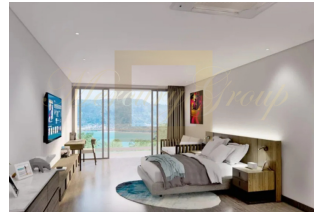

Coral Beach Oceanview Resort — это роскошный курорт, расположенный на живописном холме, с видом на море и популярный туристический район Патонг. Расположение курорта позволяет легко добраться до пляжа Патонг. В Coral Beach Oceanview Resort представлено 26 кондоминиумов с одной, двумя и тремя спальнями, площадью от 47 до 158 квадратных метров. В каждом номере предусмотрены панорамные окна, балконы с видом на море и полностью оборудованные кухни. Некоторые апартаменты предлагают уединенные джакузи и обеспечивают легкий доступ к бассейну, создавая атмосферу роскошного отдыха.