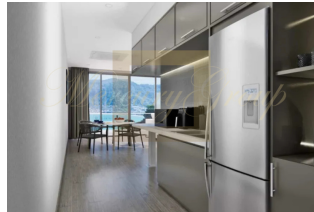

Coral Beach Oceanview Resort — это роскошный курорт, расположенный на живописном холме, с видом на море и популярный туристический район Патонг. Расположение курорта позволяет легко добраться до пляжа Патонг. В Coral Beach Oceanview Resort представлено 26 кондоминиумов с одной, двумя и тремя спальнями, площадью от 47 до 158 квадратных метров. В каждом номере предусмотрены панорамные окна, балконы с видом на море и полностью оборудованные кухни. Некоторые апартаменты предлагают уединенные джакузи и обеспечивают легкий доступ к бассейну, создавая атмосферу роскошного отдыха.