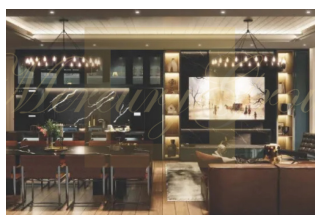

The Petit Tusoon сочетает в себе элегантность современного стиля и классические архитектурные элементы. В The Petit Tusoon представлены просторные планировки с широким выбором. А на территории продуманные зоны отдыха, такие как панорамные бассейны и сады, есть фитнес-зал и йога-комната, сауна, игровая комната и домашний кинотеатр. Эксклюзивное торговое пространство, где расположено 24 премиальных магазина. Проект The Petit Tusoon расположен в одном из самых привлекательных районов, всего в нескольких минутах от живописных пляжей.