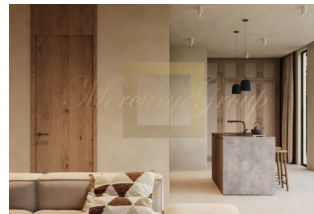

Виллы в Regolith Village выполнены с использованием натуральных материалов и теплых оттенков, чтобы гармонизировать с природой острова. Каждая вилла предлагает захватывающие виды на море, просторные жилые зоны и частные бассейны. Виллы полностью меблированы, и доступны варианты с 2 и 3 спальнями. Regolith Village расположен всего в нескольких минутах езды от таких ключевых мест, как туристическая достопримечательность - Рыбацкая деревня, супермаркеты, школы и международный аэропорт Самуи.