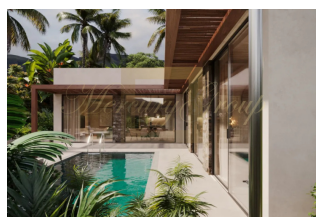

ID: TH-245-163018
WWW.MERCURYESTATE.COM
TEL./VIBER/WHATSAPP:
+37125772705

**Изысканная вилла в районе Бопхут,
2 спальни, 110 кв.м. с видом на
горы, сад, море, бассейн**

Таиланд, Самуи

Цена:	€ 351 742
Тип объекта	Дом
Рынок	Первичный
Спальни	2
Количество комнат	2
Площадь земли	236 м ²
Площадь	110 м ²
Тип сделки	Продажа

Виллы в Regolith Village выполнены с использованием натуральных материалов и теплых оттенков, чтобы гармонизировать с природой острова. Каждая вилла предлагает захватывающие виды на море, просторные жилые зоны и частные бассейны. Виллы полностью меблированы, и доступны варианты с 2 и 3 спальнями. Regolith Village расположен всего в нескольких минутах езды от таких ключевых мест, как туристическая достопримечательность - Рыбацкая деревня, супермаркеты, школы и международный аэропорт Самуи.