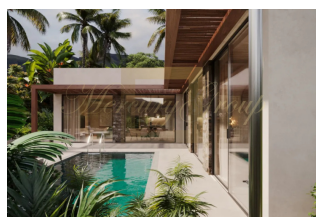

ID: TH-245-163018
WWW.MERCURYESTATE.COM
TEL./VIBER/WHATSAPP:
+37125772705

**Изысканная вилла в районе Бопхут,
2 спальни, 110 кв.м. с видом на
горы, сад, море, бассейн**

Таиланд, Самуи

Цена:	€ 366 234
Тип объекта	Дом
Рынок	Первичный
Спальни	2
Количество комнат	2
Площадь земли	236 м ²
Площадь	110 м ²
Тип сделки	Продажа

Виллы в Regolith Village выполнены с использованием натуральных материалов и теплых оттенков, чтобы гармонизировать с природой острова. Каждая вилла предлагает захватывающие виды на море, просторные жилые зоны и частные бассейны. Виллы полностью меблированы, и доступны варианты с 2 и 3 спальнями. Regolith Village расположен всего в нескольких минутах езды от таких ключевых мест, как туристическая достопримечательность - Рыбацкая деревня, супермаркеты, школы и международный аэропорт Самуи.