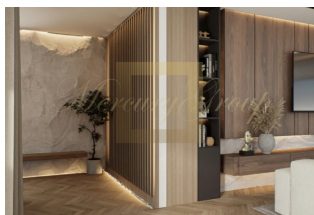

Ficus Residence Samui — это идеальное сочетание роскоши, комфорта и высоких инвестиционных возможностей. Комплекс Ficus Residence Samui расположен в живописном районе Натон. В 20 минутах езды находятся знаменитые пляжи Чавенг и Ламай. Пляжи Талинг Нгам — 9,5 км. Липа Ной — 4,8 км. Комплекс воплощает в себе стиль современного минимализма, сочетая натуральные материалы с современными архитектурными решениями. И предлагая различные типы апартаментов, соответствующие разным предпочтениям и потребностям: студии, апартаменты с 1 спальней и 2 спальнями и пентхаусы.