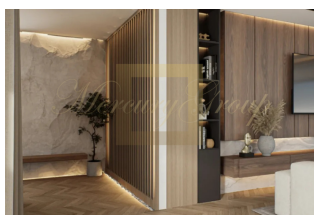

Ficus Residence Samui — это идеальное сочетание роскоши, комфорта и высоких инвестиционных возможностей. Комплекс Ficus Residence Samui расположен в живописном районе Натон. В 20 минутах езды находятся знаменитые пляжи Чавенг и Ламай. Пляжи Талинг Нгам — 9,5 км. Липа Ной — 4,8 км. Комплекс воплощает в себе стиль современного минимализма, сочетая натуральные материалы с современными архитектурными решениями. И предлагая различные типы апартаментов, соответствующие разным предпочтениям и потребностям: студии, апартаменты с 1 спальней и 2 спальнями и пентхаусы.