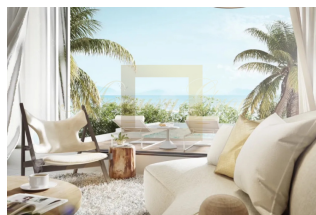

ID: TH-245-163016  
WWW.MERCURYESTATE.COM  
TEL./VIBER/WHATSAPP:  
+37125772705

**Уникальные апартаменты в районе Панва, 2 спальни, 141 кв.м. с видом на горы, сад, море, бассейн**

*Таиланд, Пхукет*

<b>Цена:</b>	<b>€ 746 032</b>
<b>Тип объекта</b>	Квартира
<b>Рынок</b>	Первичный
<b>Спальни</b>	2
<b>Количество комнат</b>	2
<b>Площадь</b>	141 м <sup>2</sup>
<b>Тип сделки</b>	Продажа

В комплексе Veranda Villas & Suites представлены просторные виллы с собственными бассейнами, панорамными видами на море или тропические сады. Также доступны роскошные апартаменты с высокими потолками и большими террасами. Комплекс имеет разнообразную инфраструктуру, обеспечивая полноценный отдых на территории: бассейны с шезлонгами для расслабления под солнцем, фитнес-центр, спа и велнес-центр, рестораны и кафе. Комплекс расположен недалеко от пляжей и основных туристических зон Пхукета, таких как Патонг, но при этом сохраняет атмосферу уединенности и спокойствия.