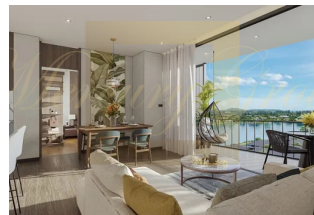

Skypark Elara это роскошные апартаменты. Жильцы смогут наслаждаться эксклюзивным доступом к крыше с панорамным бассейном и потрясающим видом, просторной террасой для барбекю и уютными зонами отдыха. Пешеходные дорожки предлагают живописные маршруты среди леса и озер. Апартаменты оформлены в нейтральных оттенках, создавая атмосферу единения с природой как внутри, так и снаружи. Просторные планировки с 1, 2 и 3 спальнями идеально подходят для различных нужд и бюджетов. Каждая квартира оснащена уникальными «рабочими зонами», что позволяет работать из дома в условиях современного образа жизни.