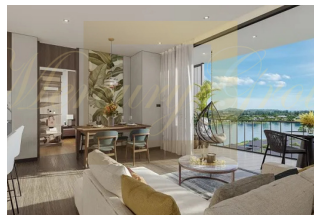

ID: TH-245-163009
WWW.MERCURYESTATE.COM
TEL./VIBER/WHATSAPP:
+37125772705

**Великолепные апартаменты в
районе Лагуна, 2 спальни, 82 кв.м. с
видом на сад, город**

Таиланд, Пхукет

Цена:	€ 339 377
Тип объекта	Квартира
Рынок	Первичный
Спальни	2
Количество комнат	2
Площадь	82 м ²
Тип сделки	Продажа

Skypark Elara это роскошные апартаменты. Жильцы смогут наслаждаться эксклюзивным доступом к крыше с панорамным бассейном и потрясающим видом, просторной террасой для барбекю и уютными зонами отдыха. Пешеходные дорожки предлагают живописные маршруты среди леса и озер. Апартаменты оформлены в нейтральных оттенках, создавая атмосферу единения с природой как внутри, так и снаружи. Просторные планировки с 1, 2 и 3 спальнями идеально подходят для различных нужд и бюджетов. Каждая квартира оснащена уникальными «рабочими зонами», что позволяет работать из дома в условиях современного образа жизни.