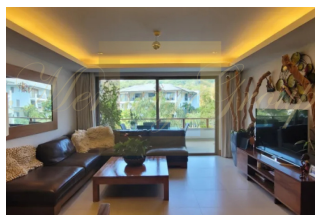

Pearl of Naithon расположен в национальном парке Сиринат на западном побережье. Район Най Тон удобно расположен всего в 10 минутах езды от международного аэропорта Пхукета, при этом тропические холмы, окружающие пляж Най Тон, гарантируют полную свободу от шума. На территории комплекса жильцы и гости могут в полной мере пользоваться удобствами, включая большой бассейн в форме лагуны с джакузи, клуб с фитнес-центром с кондиционером, а также зону регистрации и тропические сады.