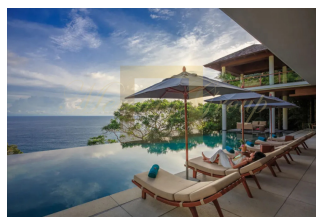

Современная вила в районе Камала, 6 спален, 1560 кв.м. с видом на сад, горы, море, бассейн

Таиланд, Пхукет

Цена:	€ 13 151 232
Тип объекта	Дом
Рынок	Первичный
Спальни	6
Количество комнат	6
Площадь земли	4920 м ²
Площадь	1560 м ²
Тип сделки	Продажа