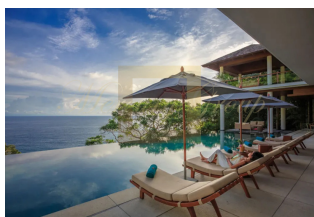

Современная вила в районе Камала, 6 спален, 1560 кв.м. с видом на сад, горы, море, бассейн

Таиланд, Пхукет

Цена:	€ 14 100 000
Тип объекта	Дом
Рынок	Первичный
Спальни	6
Количество комнат	6
Площадь земли	4920 м ²
Площадь	1560 м ²
Тип сделки	Продажа