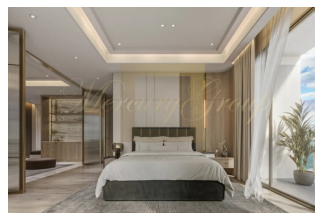

ID: TH-245-162992
WWW.MERCURYESTATE.COM
TEL./VIBER/WHATSAPP:
+37125772705

Изысканные апартаменты в районе Патонг, 2 спальни, 109 кв.м. с видом на горы, сад, город

Таиланд, Пхукет

Цена:	€ 575 814
Тип объекта	Квартира
Рынок	Первичный
Спальни	2
Количество комнат	2
Площадь	109 м ²
Тип сделки	Продажа

В The Forest Patong представлены просторные апартаменты с 1 - 2 спальнями в соответствии с концепцией современного дизайна, роскошным ритмом жизни и близости к природе. Вы сможете избежать шума и суеты города, имея возможность ощутить природу гор и Андаманского моря, а также в полной мере насладиться видами на горы и море. Территория The Forest Patong включает в себя большой выбор развитой инфраструктуры: несколько бассейнов, в том числе видовых, бары, рестораны, фитнес зоны, караоке, кинотеатр, лобби с зоной рецепции. Также, помимо частных апартаментов, на территории есть отель и виллы.