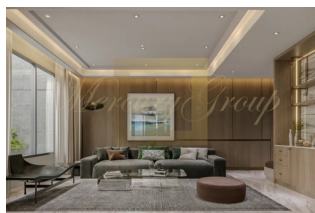

В The Forest Patong представлены просторные апартаменты с 1 - 2 спальнями в соответствии с концепцией современного дизайна, роскошным ритмом жизни и близости к природе. Вы сможете избежать шума и суеты города, имея возможность ощутить природу гор и Андаманского моря, а также в полной мере насладиться видами на горы и море. Территория The Forest Patong включает в себя большой выбор развитой инфраструктуры: несколько бассейнов, в том числе видовых, бары, рестораны, фитнес зоны, караоке, кинотеатр, лобби с зоной рецепции. Также, помимо частных апартаментов, на территории есть отель и виллы.