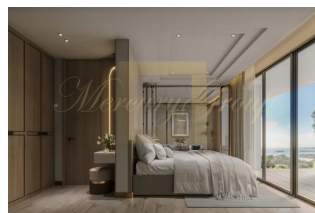

ID: TH-245-162991
WWW.MERCURYESTATE.COM
TEL./VIBER/WHATSAPP:
+37125772705

Стильные апартаменты в районе Патонг, 1 спальня, 64 кв.м. с видом на бассейн

Таиланд, Пхукет

| | |
|--------------------------|-------------------|
| Цена: | € 343 925 |
| Тип объекта | Квартира |
| Рынок | Первичный |
| Спальни | 1 |
| Количество комнат | 1 |
| Площадь | 64 м ² |
| Тип сделки | Продажа |

В The Forest Patong представлены просторные апартаменты с 1 - 2 спальнями в соответствии с концепцией современного дизайна, роскошным ритмом жизни и близости к природе. Вы сможете избежать шума и суеты города, имея возможность ощутить природу гор и Андаманского моря, а также в полной мере насладиться видами на горы и море. Территория The Forest Patong включает в себя большой выбор развитой инфраструктуры: несколько бассейнов, в том числе видовых, бары, рестораны, фитнес зоны, караоке, кинотеатр, лобби с зоной рецепции. Также, помимо частных апартаментов, на территории есть отель и виллы.