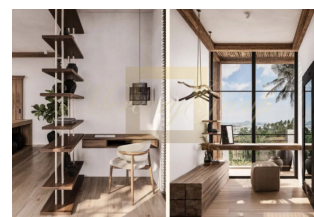

ID: TH-245-162985  
WWW.MERCURYESTATE.COM  
TEL./VIBER/WHATSAPP:  
+37125772705

**Изумительная вилла в районе Чавенг, 3 спальни, 230 кв.м. с видом на сад, море, бассейн**

*Таиланд, Самуи*

<b>Цена:</b>	<b>€ 515 440</b>
<b>Тип объекта</b>	Дом
<b>Рынок</b>	Первичный
<b>Спальни</b>	3
<b>Количество комнат</b>	3
<b>Площадь земли</b>	572 м <sup>2</sup>
<b>Площадь</b>	230 м <sup>2</sup>
<b>Тип сделки</b>	Продажа

Legenda - это общее название земли, где находятся 4 проекта разной ценовой категории, объединённые едиными стилистическими архитектурными решениями. Jaya 1 вилла, Istani 6 вилл, Chandra 5 вилл и Ravi 8 вилл. Расположение вилл в одном из лучших районов острова позволяет быстро добраться до ресторанов и торговых центров, всего в течение 10 минут. Аэропорт, школы, больницы также находятся в 10 минутах езды.