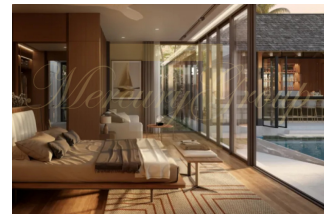

ID: TH-245-162972
WWW.MERCURYESTATE.COM
TEL./VIBER/WHATSAPP:
+37125772705

Живописная вилла в районе Банг Тао, 4 спальни, 515 кв.м. с видом на сад, бассейн

Таиланд, Пхукет

Цена:	€ 1 190 938
Тип объекта	Дом
Рынок	Первичный
Спальни	4
Количество комнат	4
Площадь земли	644 м ²
Площадь	515 м ²
Тип сделки	Продажа

Stella Estate Residences это виллы с тропическим дизайном домов, характерным для Юго-Восточной Азии, и современным взглядом западных стран, чтобы спроектировать современную виллу с бассейном, наполненную теплыми природными оттенками и отличающуюся повышенным уровнем приватности. Эксклюзивное предложение для пяти семей. Проект находится в районе с высоким потенциалом застройки, в лучшем месте в Банг Тао. Среди премиальных резиденций, вблизи от многих объектов социальной инфраструктуры. Вы сможете добраться до любого места назначения за считанные минуты.