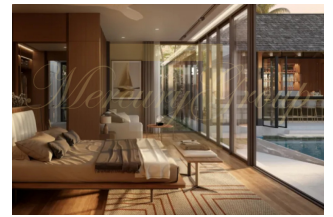

ID: TH-245-162972  
WWW.MERCURYESTATE.COM  
TEL./VIBER/WHATSAPP:  
+37125772705

**Живописная вилла в районе Банг Тао, 4 спальни, 515 кв.м. с видом на сад, бассейн**

*Таиланд, Пхукет*

<b>Цена:</b>	<b>€ 1 143 812</b>
<b>Тип объекта</b>	Дом
<b>Рынок</b>	Первичный
<b>Спальни</b>	4
<b>Количество комнат</b>	4
<b>Площадь земли</b>	644 м <sup>2</sup>
<b>Площадь</b>	515 м <sup>2</sup>
<b>Тип сделки</b>	Продажа

Stella Estate Residences это виллы с тропическим дизайном домов, характерным для Юго-Восточной Азии, и современным взглядом западных стран, чтобы спроектировать современную виллу с бассейном, наполненную теплыми природными оттенками и отличающуюся повышенным уровнем приватности. Эксклюзивное предложение для пяти семей. Проект находится в районе с высоким потенциалом застройки, в лучшем месте в Банг Тао. Среди премиальных резиденций, вблизи от многих объектов социальной инфраструктуры. Вы сможете добраться до любого места назначения за считанные минуты.