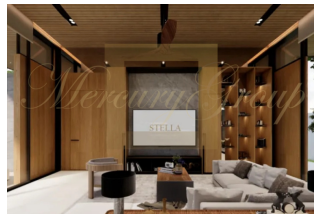

Stella Estate Residences это виллы с тропическим дизайном домов, характерным для Юго-Восточной Азии, и современным взглядом западных стран, чтобы спроектировать современную виллу с бассейном, наполненную теплыми природными оттенками и отличающуюся повышенным уровнем приватности. Эксклюзивное предложение для пяти семей. Проект находится в районе с высоким потенциалом застройки, в лучшем месте в Банг Тао. Среди премиальных резиденций, вблизи от многих объектов социальной инфраструктуры. Вы сможете добраться до любого места назначения за считанные минуты.