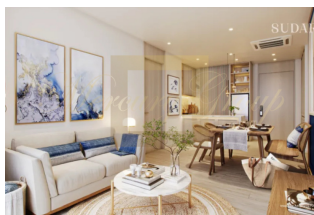

Sudara занимает площадь в 9 рай, более 14 000 м2. И состоит из трех жилых корпусов, павильона с множеством удобств, включая современный фитнес-центр, зал для йоги, коворкинг, помещения для продуктивной работы, детский клуб и потрясающая терраса на крыше и площадка для барбекю. Кроме того, имеется зал для проведения частных мероприятий. В проекте представлены апартаменты с одной, двумя или тремя спальнями, площадью от 57 sqm до 144 sqm. Апартаменты могут быть с частным садом, бассейном или с видовым балконом.