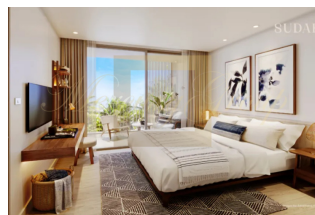

ID: TH-245-162944
WWW.MERCURYESTATE.COM
TEL./VIBER/WHATSAPP:
+37125772705

**Эксклюзивные апартаменты в
районе Банг Тао, 2 спальни, 108
кв.м. с видом на сад**

Таиланд, Пхукет

Цена:	€ 494 705
Тип объекта	Квартира
Рынок	Первичный
Спальни	2
Количество комнат	2
Площадь	108 м ²
Тип сделки	Продажа

Sudara занимает площадь в 9 рай, более 14 000 м2. И состоит из трех жилых корпусов, павильона с множеством удобств, включая современный фитнес-центр, зал для йоги, коворкинг, помещения для продуктивной работы, детский клуб и потрясающая терраса на крыше и площадка для барбекю. Кроме того, имеется зал для проведения частных мероприятий. В проекте представлены апартаменты с одной, двумя или тремя спальнями, площадью от 57 sqm до 144 sqm. Апартаменты могут быть с частным садом, бассейном или с видовым балконом.