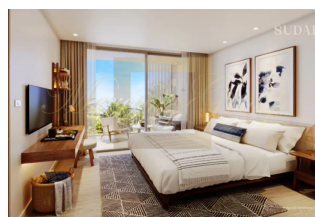

ID: TH-245-162944
WWW.MERCURYESTATE.COM
TEL./VIBER/WHATSAPP:
+37125772705

**Эксклюзивные апартаменты в
районе Банг Тао, 2 спальни, 108
кв.м. с видом на сад**

Таиланд, Пхукет

Цена:	€ 515 087
Тип объекта	Квартира
Рынок	Первичный
Спальни	2
Количество комнат	2
Площадь	108 м ²
Тип сделки	Продажа

Sudara занимает площадь в 9 рай, более 14 000 м2. И состоит из трех жилых корпусов, павильона с множеством удобств, включая современный фитнес-центр, зал для йоги, коворкинг, помещения для продуктивной работы, детский клуб и потрясающая терраса на крыше и площадка для барбекю. Кроме того, имеется зал для проведения частных мероприятий. В проекте представлены апартаменты с одной, двумя или тремя спальнями, площадью от 57 sqm до 144 sqm. Апартаменты могут быть с частным садом, бассейном или с видовым балконом.