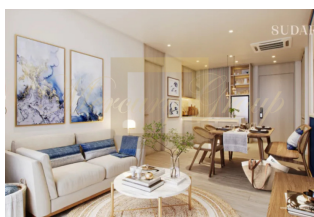

ID: TH-245-162944
WWW.MERCURYESTATE.COM
TEL./VIBER/WHATSAPP:
+37125772705

**Эксклюзивные апартаменты в
районе Банг Тао, 2 спальни, 108
кв.м. с видом на сад**

Таиланд, Пхукет

Цена:	€ 515 087
Тип объекта	Квартира
Рынок	Первичный
Спальни	2
Количество комнат	2
Площадь	108 м ²
Тип сделки	Продажа

Sudara занимает площадь в 9 рай, более 14 000 м2. И состоит из трех жилых корпусов, павильона с множеством удобств, включая современный фитнес-центр, зал для йоги, коворкинг, помещения для продуктивной работы, детский клуб и потрясающая терраса на крыше и площадка для барбекю. Кроме того, имеется зал для проведения частных мероприятий. В проекте представлены апартаменты с одной, двумя или тремя спальнями, площадью от 57 sqm до 144 sqm. Апартаменты могут быть с частным садом, бассейном или с видовым балконом.