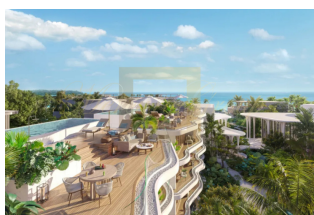

Первый отель с резиденциями на центральном западном побережье Пхукета с полным спектром оздоровительных услуг. Резиденции Garrya Phuket предлагают апартаменты с 2 спальнями и пентхаусы с индивидуальным бассейном на крыше. Апартаменты с отделкой в природном стиле имеют уникальный дизайн интерьера, отражающий красоту природы благодаря используемым природным элементам. Из каждого апартаментов открывается живописный вид с террасы, а максимальная конфиденциальность обеспечивается благодаря тому, что на каждом этаже располагается только две-три квартиры.