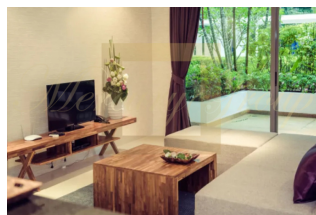

ID: TH-245-162937
WWW.MERCURYESTATE.COM
TEL./VIBER/WHATSAPP:
+37125772705

Изысканные апартаменты в районе Лаян, 2 спальни, 179 кв.м. с видом на сад

Таиланд, Пхукет

Цена:	€ 420 491
Тип объекта	Квартира
Рынок	Первичный
Спальни	2
Количество комнат	2
Площадь	179 м ²
Тип сделки	Продажа