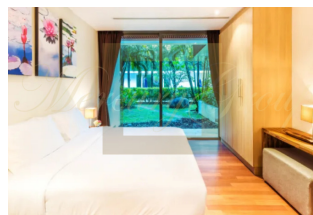

ID: TH-245-162937
WWW.MERCURYESTATE.COM
TEL./VIBER/WHATSAPP:
+37125772705

Изысканные апартаменты в районе Лаян, 2 спальни, 179 кв.м. с видом на сад

Таиланд, Пхукет

Цена:	€ 420 491
Тип объекта	Квартира
Рынок	Первичный
Спальни	2
Количество комнат	2
Площадь	179 м ²
Тип сделки	Продажа