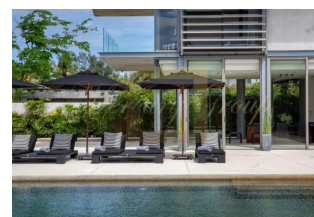

Семь роскошных частных вилл Sava Beach, граничащих с мягким белым песком пляжа Натай на нетронутом Андаманском побережье Таиланда, вдали от толп туристов и всего в 30 минутах от аэропорта Пхукета, сочетают в себе впечатляющую тропическую обстановку с современным, чистым дизайном и исключительным обслуживанием гостей. Пять вилл на берегу моря имеет 25-метровый частный бассейн, шикарные гостиные, большие сады и шесть или семь спален. Пара трехэтажных вилл, расположенных всего в нескольких шагах от пляжа, имеет по четыре спальни, 18-метровые бассейны и достаточно места для отдыха и игр.