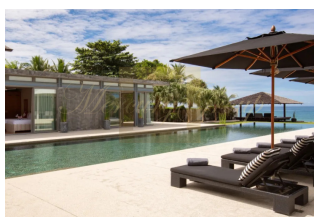

Семь роскошных частных вилл Sava Beach, граничащих с мягким белым песком пляжа Натай на нетронутом Андаманском побережье Таиланда, вдали от толп туристов и всего в 30 минутах от аэропорта Пхукета, сочетают в себе впечатляющую тропическую обстановку с современным, чистым дизайном и исключительным обслуживанием гостей. Пять вилл на берегу моря имеет 25-метровый частный бассейн, шикарные гостиные, большие сады и шесть или семь спален. Пара трехэтажных вилл, расположенных всего в нескольких шагах от пляжа, имеет по четыре спальни, 18-метровые бассейны и достаточно места для отдыха и игр.