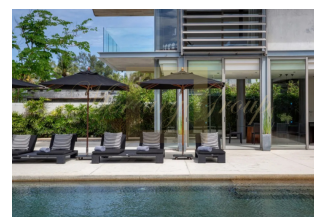

Семь роскошных частных вилл Sava Beach, граничащих с мягким белым песком пляжа Натай на нетронутым Андаманском побережье Таиланда, вдали от толп туристов и всего в 30 минутах от аэропорта Пхукета, сочетают в себе впечатляющую тропическую обстановку с современным, чистым дизайном и исключительным обслуживанием гостей. Пять вилл на берегу моря имеет 25-метровый частный бассейн, шикарные гостиные, большие сады и шесть или семь спален. Пара трехэтажных вилл, расположенных всего в нескольких шагах от пляжа, имеет по четыре спальни, 18-метровые бассейны и достаточно места для отдыха и игр.