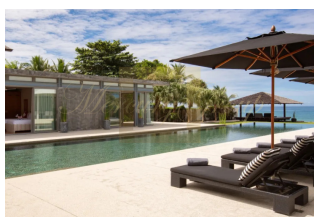

Семь роскошных частных вилл Sava Beach, граничащих с мягким белым песком пляжа Натай на нетронутым Андаманском побережье Таиланда, вдали от толп туристов и всего в 30 минутах от аэропорта Пхукета, сочетают в себе впечатляющую тропическую обстановку с современным, чистым дизайном и исключительным обслуживанием гостей. Пять вилл на берегу моря имеет 25-метровый частный бассейн, шикарные гостиные, большие сады и шесть или семь спален. Пара трехэтажных вилл, расположенных всего в нескольких шагах от пляжа, имеет по четыре спальни, 18-метровые бассейны и достаточно места для отдыха и игр.