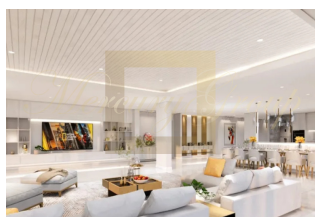

ID: TH-245-162930
WWW.MERCURYESTATE.COM
TEL./VIBER/WHATSAPP:
+37125772705

Уютный пентхаус в районе Раваи, 4 спальни, 610 кв.м. с видом на море

Таиланд, Пхукет

Цена:	€ 2 980 438
Тип объекта	Пентхаус
Рынок	Первичный
Спальни	4
Количество комнат	4
Площадь	610 м ²
Тип сделки	Продажа