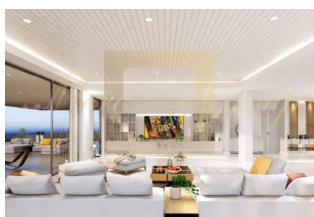

ID: TH-245-162930
WWW.MERCURYESTATE.COM
TEL./VIBER/WHATSAPP:
+37125772705

Уютный пентхаус в районе Раваи, 4 спальни, 610 кв.м. с видом на море

Таиланд, Пхукет

Цена:	€ 2 980 438
Тип объекта	Пентхаус
Рынок	Первичный
Спальни	4
Количество комнат	4
Площадь	610 м ²
Тип сделки	Продажа