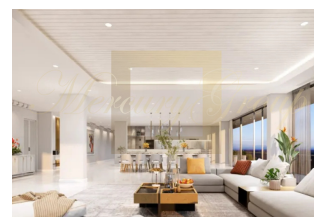

ID: TH-245-162930
WWW.MERCURYESTATE.COM
TEL./VIBER/WHATSAPP:
+37125772705

Уютный пентхаус в районе Раваи, 4 спальни, 610 кв.м. с видом на море

Таиланд, Пхукет

Цена:	€ 2 980 438
Тип объекта	Пентхаус
Рынок	Первичный
Спальни	4
Количество комнат	4
Площадь	610 м ²
Тип сделки	Продажа