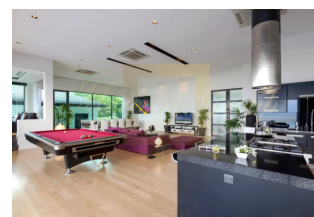

Современная вилла с 6 спальнями на склоне холма недалеко от Патонга. Вилла находится на высоте 60 метров над морем, обращена прямо на запад и имеет невероятные дневные и ночные панорамные виды на залив Патонга и закаты. Вилла находится всего в нескольких минутах от пляжа Патонг, самого захватывающего и оживленного места на Пхукете с пляжной и ночной жизнью, ресторанами и магазинами.