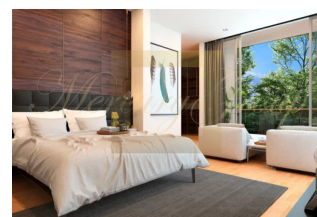

Современные виллы и таунхаусы с бассейном и 2 или 3 спальнями площадью от 240 до 260 кв.м. Каждый дом имеет собственную открытую террасу для отдыха. На территории всего 3 виллы и 4 таунхауса. Площадь всего проекта 1600 кв.м. Уникальное расположение в нескольких минутах от пляжа Раваи, где собрана вся необходимая туристическая инфраструктура обеспечивает комфортный отдых и проживание.