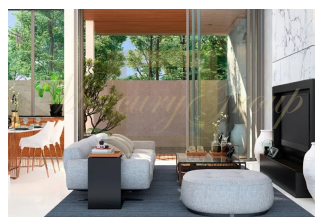

Современные виллы и таунхаусы с бассейном и 2 или 3 спальнями площадью от 240 до 260 кв.м. Каждый дом имеет собственную открытую террасу для отдыха. На территории всего 3 виллы и 4 таунхауса. Площадь всего проекта 1600 кв.м. Уникальное расположение в нескольких минутах от пляжа Раваи, где собрана вся необходимая туристическая инфраструктура обеспечивает комфортный отдых и проживание.