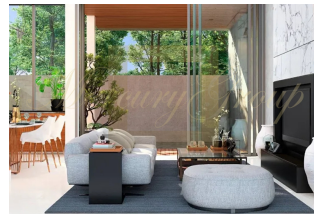

Современные виллы и таунхаусы с бассейном и 2 или 3 спальнями площадью от 240 до 260 кв.м. Каждый дом имеет собственную открытую террасу для отдыха. На территории всего 3 виллы и 4 таунхауса. Площадь всего проекта 1600 кв.м. Уникальное расположение в нескольких минутах от пляжа Раваи, где собрана вся необходимая туристическая инфраструктура обеспечивает комфортный отдых и проживание.