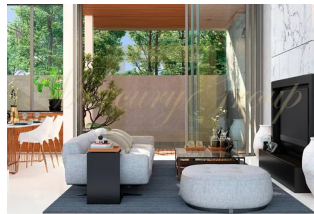

Современные виллы и таунхаусы с бассейном и 2 или 3 спальнями площадью от 240 до 260 кв.м. Каждый дом имеет собственную открытую террасу для отдыха. На территории всего 3 виллы и 4 таунхауса. Площадь всего проекта 1600 кв.м. Уникальное расположение в нескольких минутах от пляжа Раваи, где собрана вся необходимая туристическая инфраструктура обеспечивает комфортный отдых и проживание.