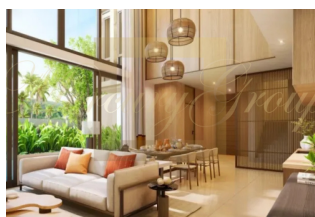

ID: TH-245-162909
WWW.MERCURYESTATE.COM
TEL./VIBER/WHATSAPP:
+37125772705

Премиальная вилла в районе Банг Тао, 4 спальни, 490 кв.м. с видом на сад, бассейн

Таиланд, Пхукет

Цена:	€ 1 627 163
Тип объекта	Дом
Рынок	Первичный
Спальни	4
Количество комнат	4
Площадь земли	335 м ²
Площадь	490 м ²
Тип сделки	Продажа

Бренд Origin Resort World Phuket представляет multifункциональный проект на площади более 25 рай, состоящий из 6 зон, включающих в себя два пятизвездочных отеля, резиденцию, кондоминиум и виллы. Все это с разнообразной внутренней инфраструктурой, такой как клубный дом, пляжный клуб, рестораны, спортивные площадки и зал, сады для прогулок, общественные бассейн и многое другое.