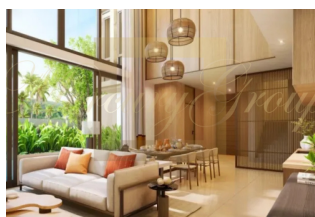

ID: TH-245-162909  
WWW.MERCURYESTATE.COM  
TEL./VIBER/WHATSAPP:  
+37125772705

**Премиальная вилла в районе Банг Тао, 4 спальни, 490 кв.м. с видом на сад, бассейн**

*Таиланд, Пхукет*

<b>Цена:</b>	<b>€ 1 562 775</b>
<b>Тип объекта</b>	Дом
<b>Рынок</b>	Первичный
<b>Спальни</b>	4
<b>Количество комнат</b>	4
<b>Площадь земли</b>	335 м <sup>2</sup>
<b>Площадь</b>	490 м <sup>2</sup>
<b>Тип сделки</b>	Продажа

Бренд Origin Resort World Phuket представляет multifункциональный проект на площади более 25 рай, состоящий из 6 зон, включающих в себя два пятизвездочных отеля, резиденцию, кондоминиум и виллы. Все это с разнообразной внутренней инфраструктурой, такой как клубный дом, пляжный клуб, рестораны, спортивные площадки и зал, сады для прогулок, общественные бассейн и многое другое.