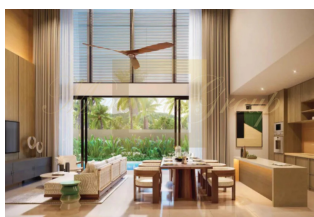

Бренд Origin Resort World Phuket представляет multifункциональный проект на площади более 25 рай, состоящий из 6 зон, включающих в себя два пятизвездочных отеля, резиденцию, кондоминиум и виллы. Все это с разнообразной внутренней инфраструктурой, такой как клубный дом, пляжный клуб, рестораны, спортивные площадки и зал, сады для прогулок, общественные бассейн и многое другое.