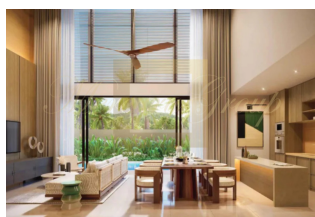

Бренд Origin Resort World Phuket представляет multifункциональный проект на площади более 25 рай, состоящий из 6 зон, включающих в себя два пятизвездочных отеля, резиденцию, кондоминиум и виллы. Все это с разнообразной внутренней инфраструктурой, такой как клубный дом, пляжный клуб, рестораны, спортивные площадки и зал, сады для прогулок, общественные бассейн и многое другое.