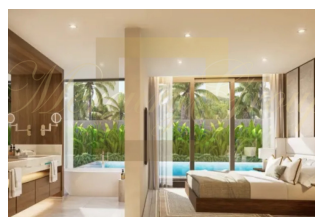

Бренд Origin Resort World Phuket представляет multifункциональный проект на площади более 25 рай, состоящий из 6 зон, включающих в себя два пятизвездочных отеля, резиденцию, кондоминиум и виллы. Все это с разнообразной внутренней инфраструктурой, такой как клубный дом, пляжный клуб, рестораны, спортивные площадки и зал, сады для прогулок, общественные бассейн и многое другое.