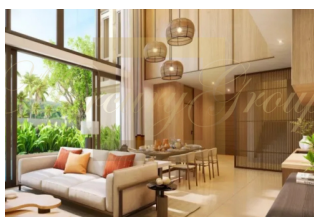

ID: TH-245-162908
WWW.MERCURYESTATE.COM
TEL./VIBER/WHATSAPP:
+37125772705

Живописная вилла в районе Банг Тао, 3 спальни, 355 кв.м. с видом на сад, бассейн

Таиланд, Пхукет

Цена:	€ 994 528
Тип объекта	Дом
Рынок	Первичный
Спальни	3
Количество комнат	3
Площадь земли	240 м ²
Площадь	355 м ²
Тип сделки	Продажа

Бренд Origin Resort World Phuket представляет multifункциональный проект на площади более 25 рай, состоящий из 6 зон, включающих в себя два пятизвездочных отеля, резиденцию, кондоминиум и виллы. Все это с разнообразной внутренней инфраструктурой, такой как клубный дом, пляжный клуб, рестораны, спортивные площадки и зал, сады для прогулок, общественные бассейн и многое другое.