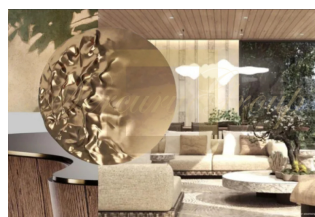

Виллы The Sky Series имеют отличное расположение на закрытой территории Sri Panwa, где расположены рестораны, спа центр, общие бассейны, премиальный отель, конференц-центр и частный пляж. Дизайн вилл гармонирует с окружающей природой и ландшафтом. Все виллы с 5 спальнями, все с ванными комнатами, также есть дополнительная спальня для персонала, игровая комната, спа зона с сауной. На частной территории 2 бассейна, один из которых, видовой, парковка.