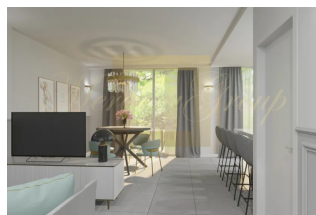

Бутик-комплекс на 49 апартаментов с площадью от 46 до 147 м<sup>2</sup>. Большинство апартаментов имеют вид на море или выход к собственному бассейну. На выбор представлено несколько типов дизайнерских решений: классический, морской бриз и классический Итальянский. На территории комплекса расположены 2 бассейна с джакузи, детский бассейн, лобби и зона рецепции, бар, сад на крыше, парковка и прачечная, все это с круглосуточным видеонаблюдением и охраной.