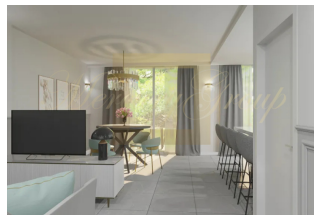

Бутик-комплекс на 49 апартаментов с площадью от 46 до 147 м<sup>2</sup>. Большинство апартаментов имеют вид на море или выход к собственному бассейну. На выбор представлено несколько типов дизайнерских решений: классический, морской бриз и классический Итальянский. На территории комплекса расположены 2 бассейна с джакузи, детский бассейн, лобби и зона рецепции, бар, сад на крыше, парковка и прачечная, все это с круглосуточным видеонаблюдением и охраной.