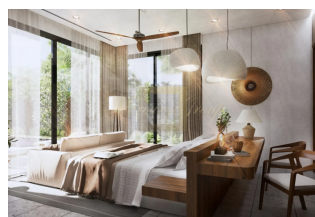

Lotus Hill предлагает 3 планировочных решения, которые подходят для резиденции и для инвестиций. Внутри вилл сделан акцент на расширение жилой площади, эргономичности и безопасности. Сочетание балийской архитектуры и интерьера в стиле модерн создают комфорт для личного проживания. Проект расположен рядом с удобной транспортной развязкой. Мини-маркет находится в 3 минутах езды. Blue Tree в 10 минутах езды. Школа HeadStart в 10-15 минутах езды. Школа British в 15-20 минутах езды. Торговый центр Robinsone в 10 минутах. Porto de Phuket и Boat Avenue в 20-25 минутах на машине.