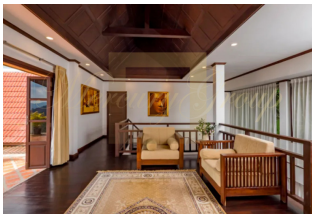

Частная территория с двумя бассейнами, один из которых находится возле спортивной площадке (250м²) с тренажерами, на уровне второго этажа. Открытая обеденная зона на террасе у второго бассейна. Гараж на 2 машины занимает первый уровень. Жилая площадь виллы составляет 600 м² и дополнительные 500м² веранды. На втором этаже гостевые апартаменты 150 кв.м, веранда 100 кв.м и помещение для персонала 40кв.м с отдельным входом со всеми удобствами. Третий и четвертые этажи - двух этажные апартаменты 350кв.м с 3мя спальнями, кухня 50 кв.м большой холл с выходом к бассейну.