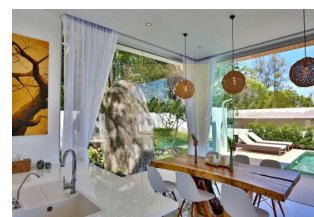

Эксклюзивная вилла в районе Ламаи, 2 спальни, 182 кв.м. с видом на сад, горы, море, бассейн

Таиланд, Самуи

Цена:	€ 322 828
Тип объекта	Дом
Рынок	Первичный
Спальни	2
Количество комнат	2
Площадь земли	280 м ²
Площадь	182 м ²
Тип сделки	Продажа

На первом этаже виллы расположена уютная гостиная, совмещенная с современной кухней. Интерьер выполнен в пастельных тонах с яркими акцентами. В гостиной есть удобный диван с красочными декоративными подушками перед большим телевизором. Рядом со столешницей стоит деревянный стол. На этом этаже также есть гостевой санузел со стиральной машиной. На верхнем этаже есть две спальни, каждая с душевой комнатой и просторными шкафами. Спальни имеют прекрасный вид на море. На территории виллы расположен приватный бассейн. К бассейну примыкает уютная терраса для отдыха.